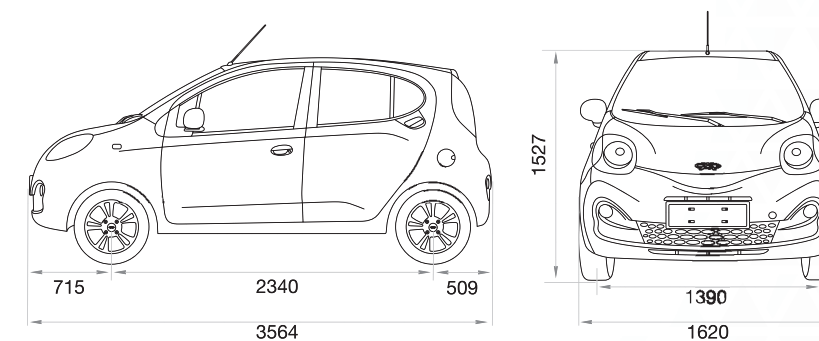

DIMENSIONS EXTÉRIEURES (MM)

COULEURS

Ice blue

Ink black

Chery white

Passion red

Mocha brown

Silver